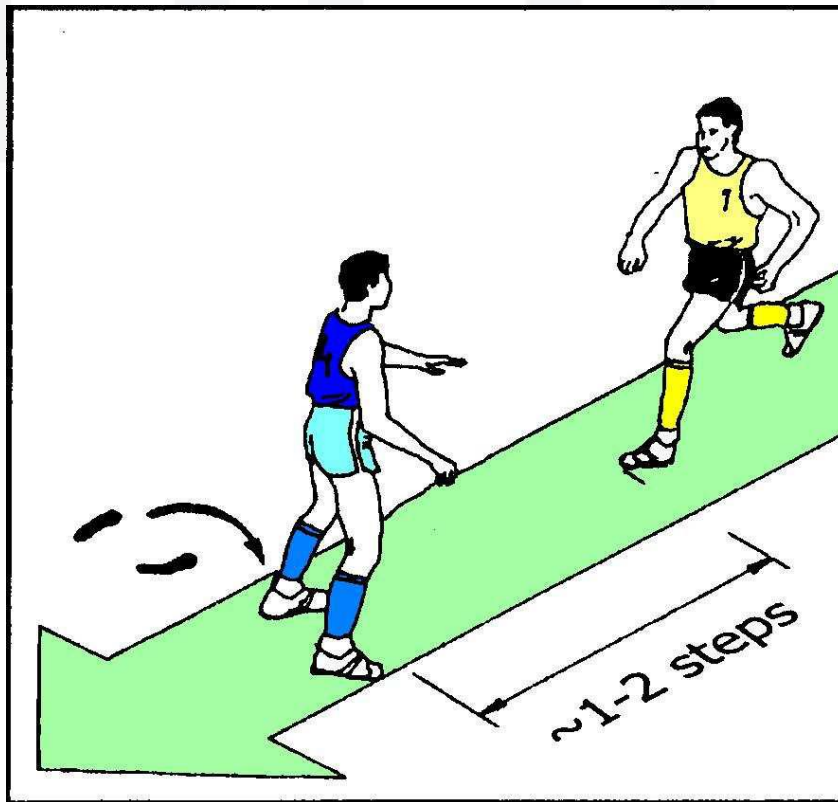

Fouten | aanvaller zonder bal