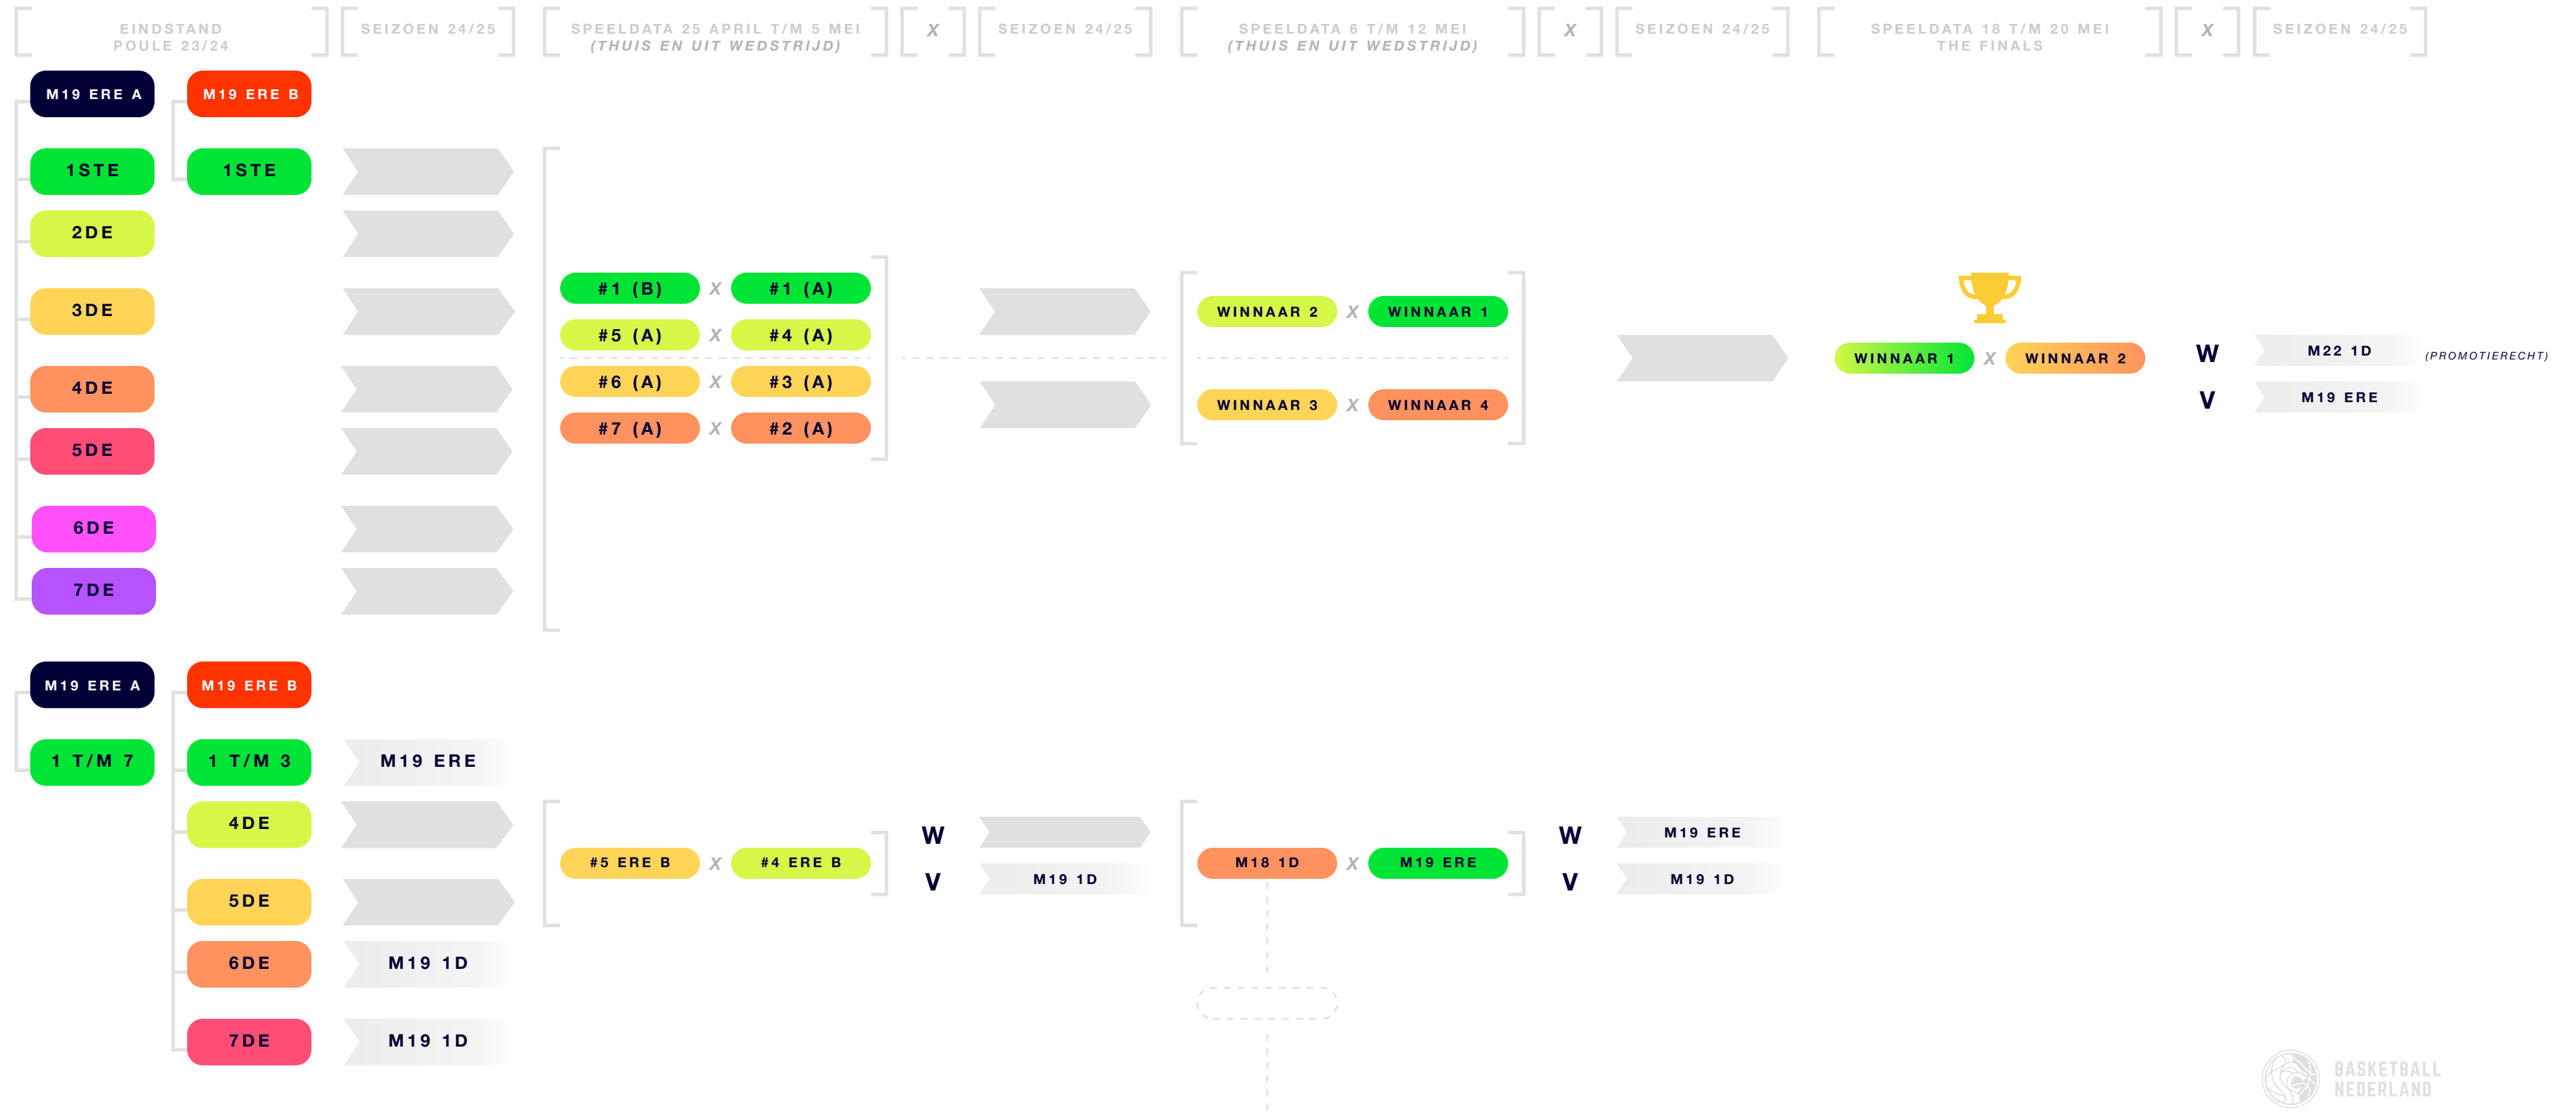

# M22 EERSTE DIVISIE

# M19 EREDIVISIE

### LEGENDA

**W** WINST  
**V** VERLIES

# M18 EERSTE DIVISIE