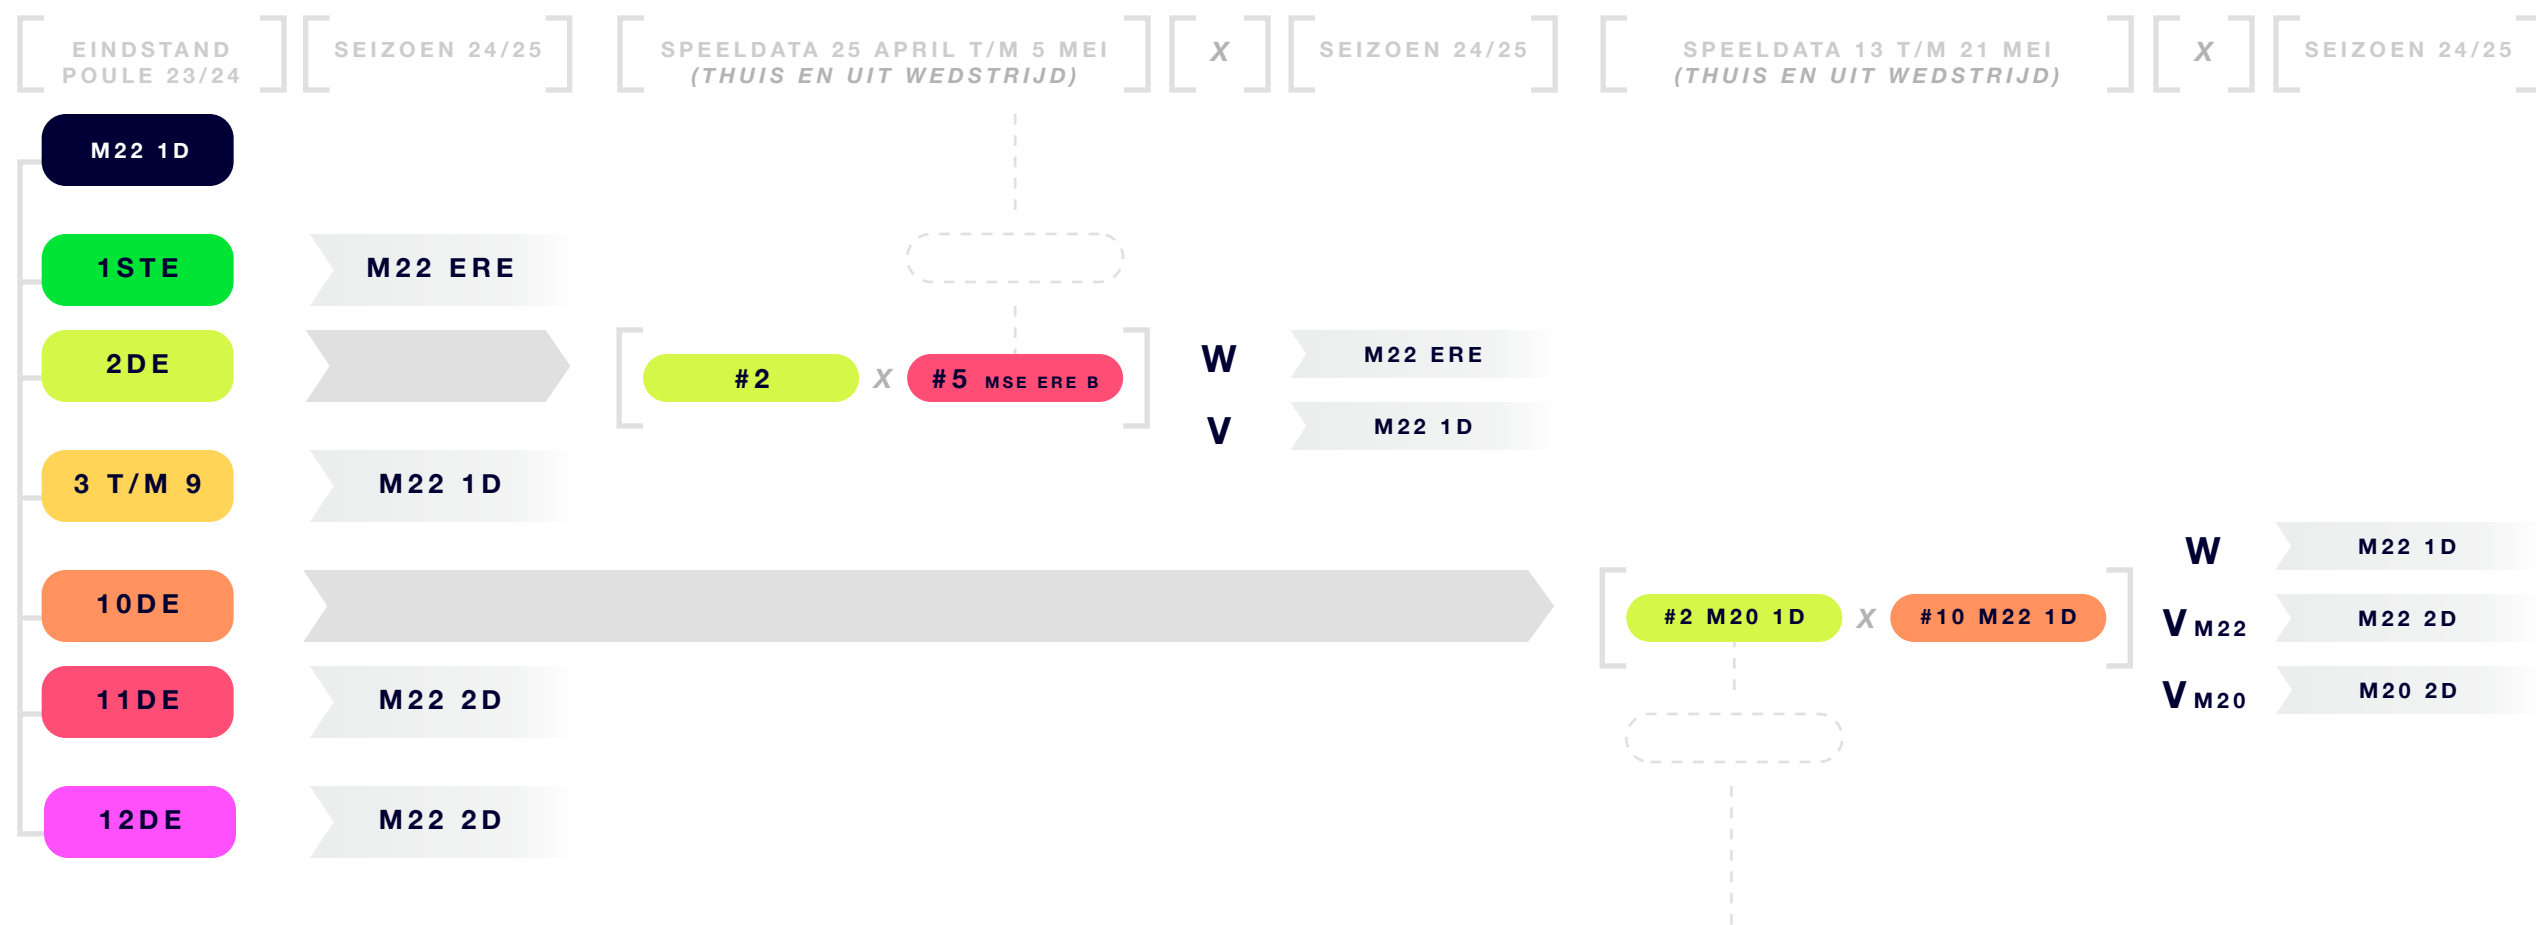

M22 EREDIVISIE

LEGENDA
W WINST
V VERLIES

M22 EERSTE DIVISIE

M22 EREDIVISIE

M22 EERSTE DIVISIE

LEGENDA
W WINST
V VERLIES

M22 TWEEDE DIVISIE

M20 TWEEDE DIVISIE

M22 EERSTE DIVISIE

M22 TWEEDE DIVISIE