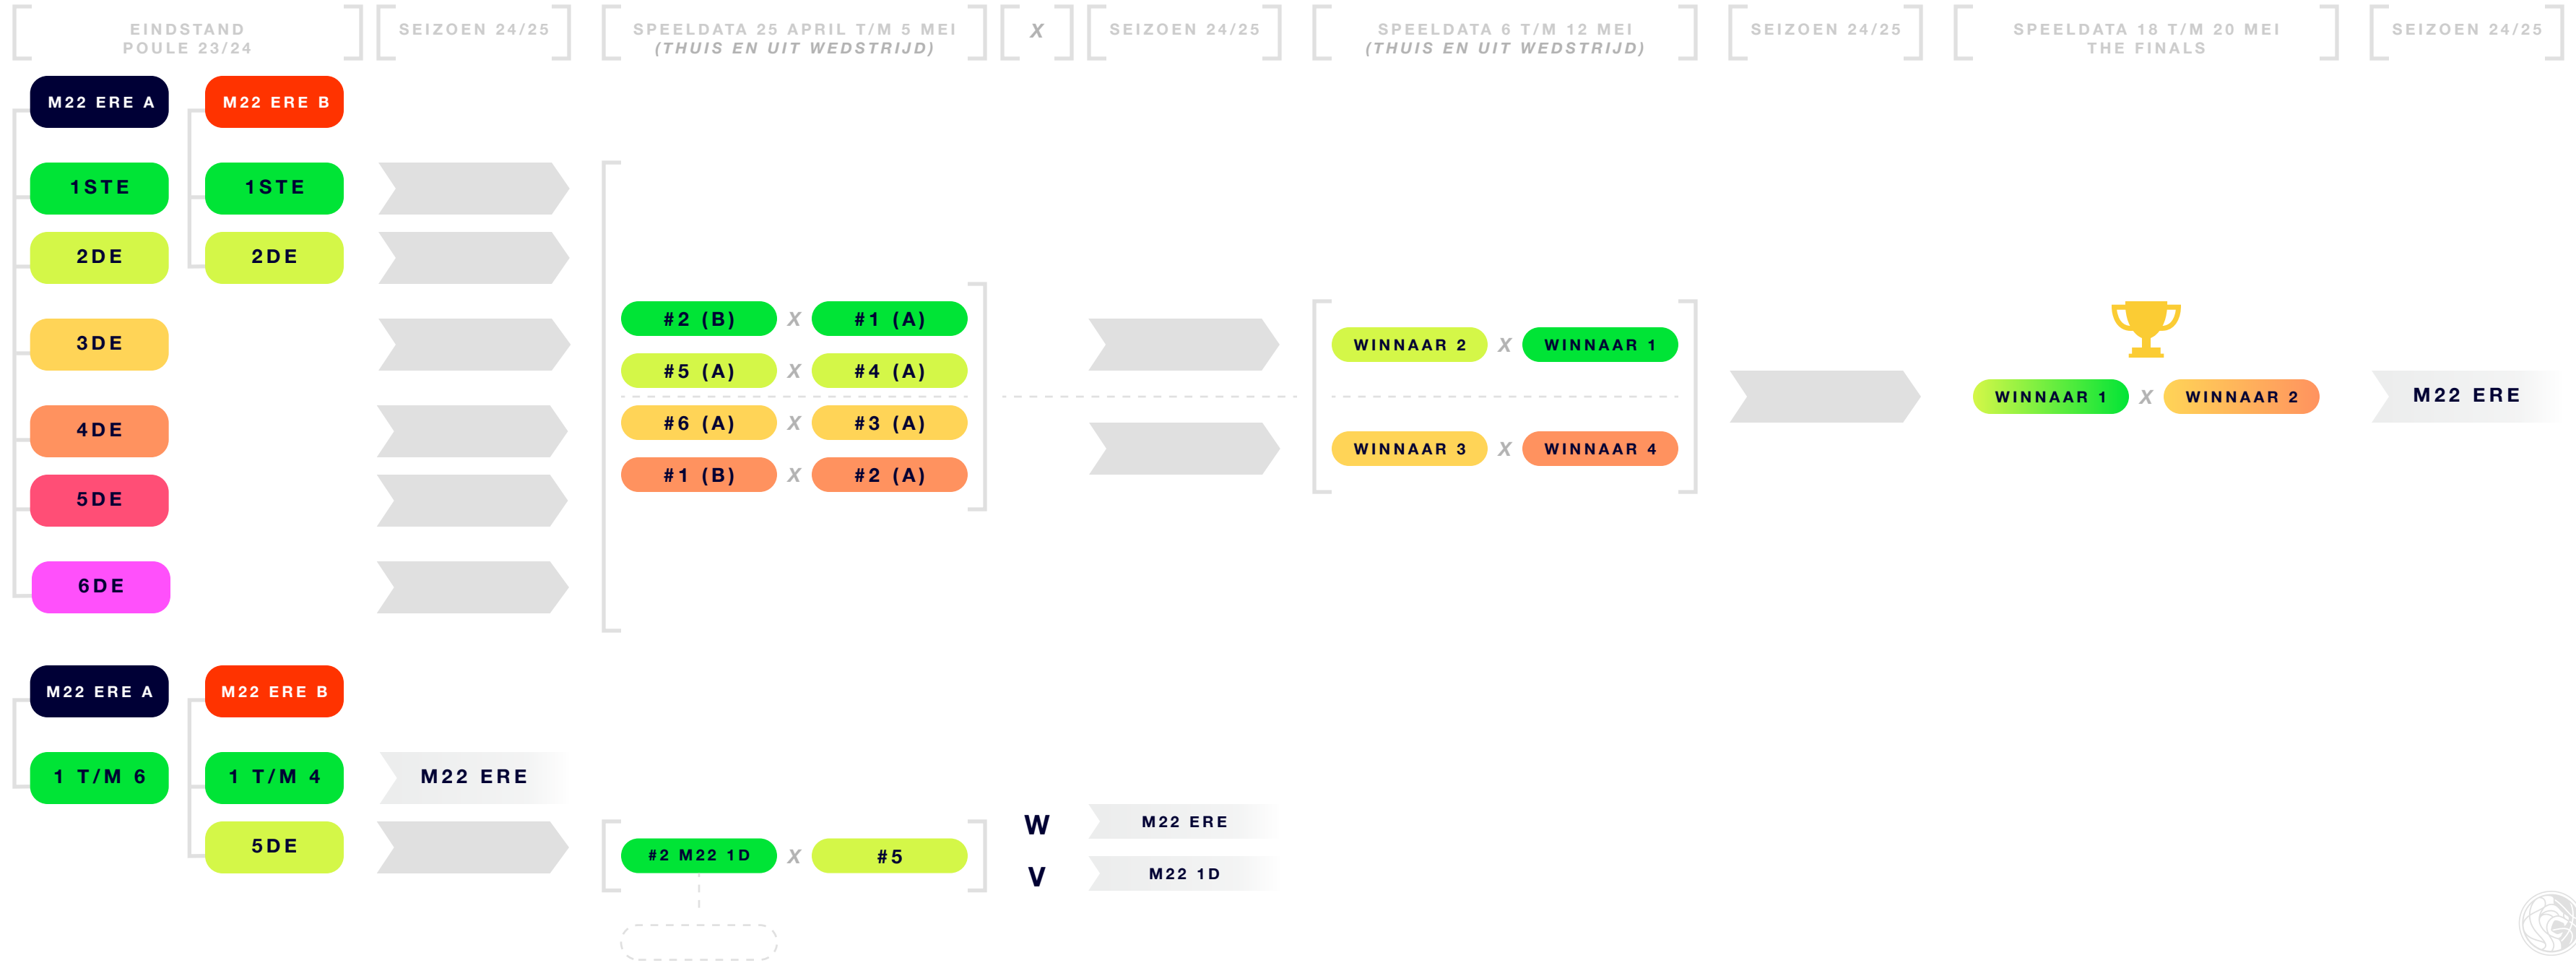

M22 EREDIVISIE

LEGENDA
W WINST
V VERLIES

M22 EERSTE DIVISIE

M22 EREDIVISIE

M22 EERSTE DIVISIE

LEGENDA
W WINST
V VERLIES

M22 TWEEDE DIVISIE

M20 TWEEDE DIVISIE

M22 EERSTE DIVISIE

M22 TWEEDE DIVISIE