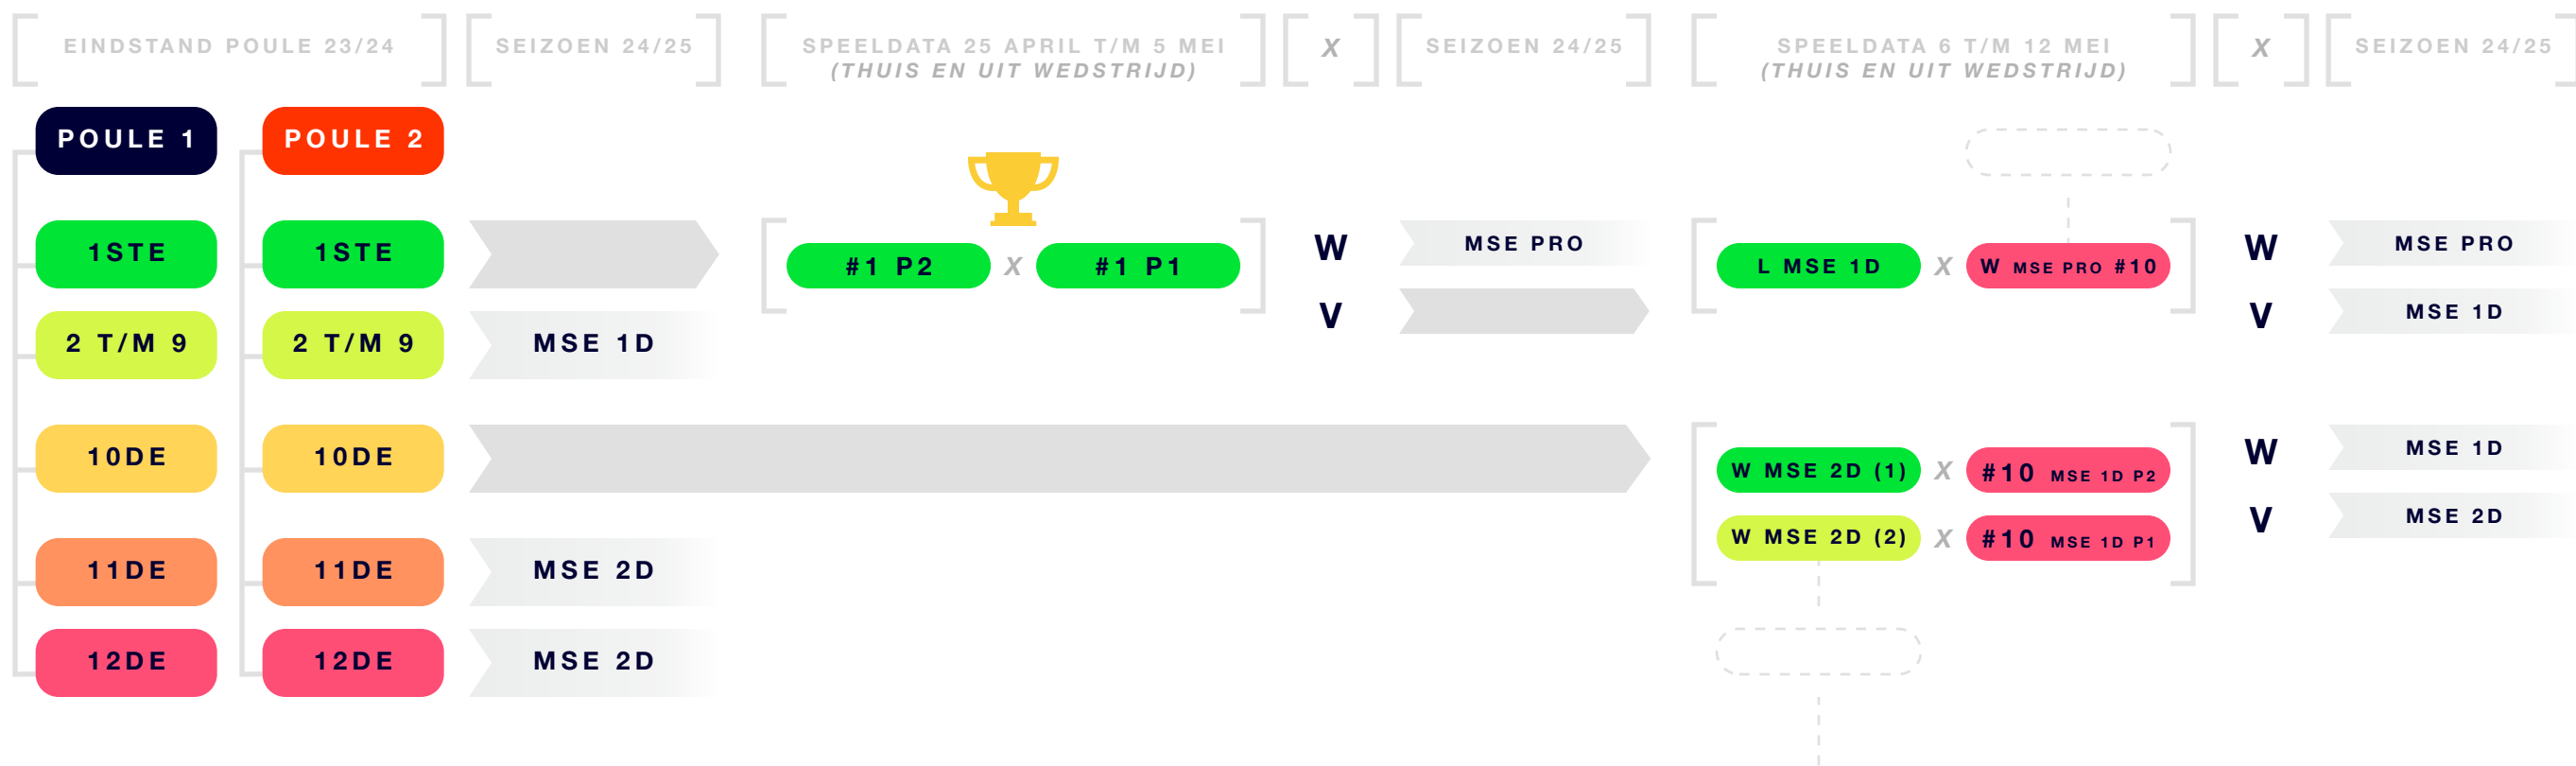

MSE PROMOTIEDIVISIE

LEGENDA
W WINST
V VERLIES

MSE EERSTE DIVISIE

MSE PROMOTIEDIVISIE

MSE EERSTE DIVISIE

LEGENDA
W WINST
V VERLIES

MSE TWEEDE DIVISIE

MSE EERSTE DIVISIE

MSE TWEEDE DIVISIE

LEGENDA
W WINST
V VERLIES

MSE DERDE DIVISIE

MSE TWEEDE DIVISIE

MSE DERDE DIVISIE