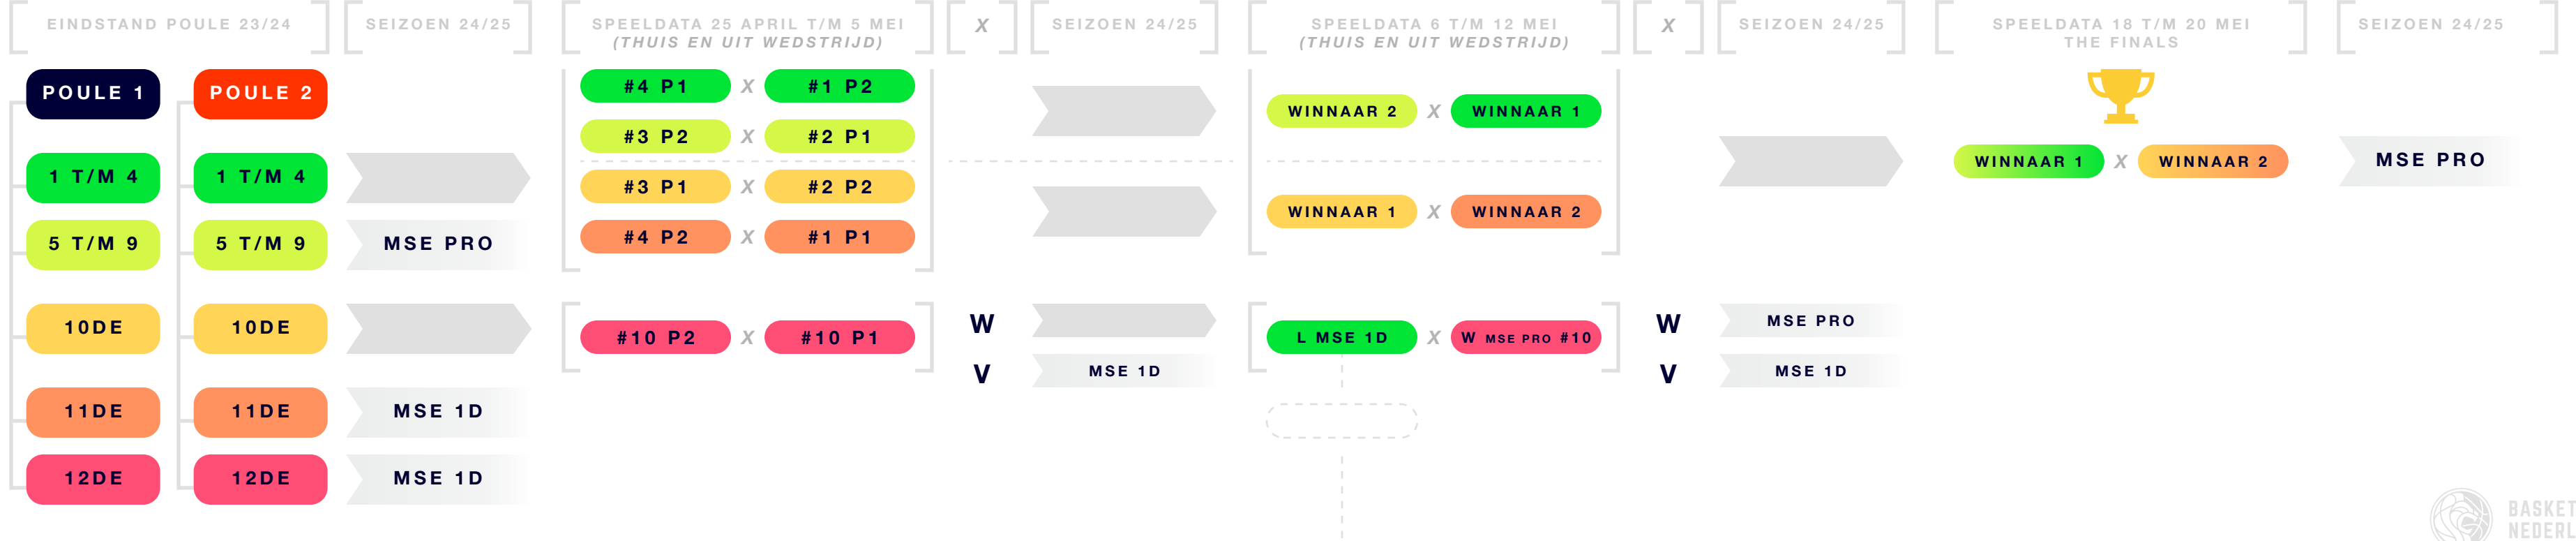

MSE PROMOTIEDIVISIE

LEGENDA
W WINST
V VERLIES

MSE EERSTE DIVISIE

MSE PROMOTIEDIVISIE

MSE EERSTE DIVISIE

LEGENDA
W WINST
V VERLIES

MSE TWEEDE DIVISIE

MSE EERSTE DIVISIE