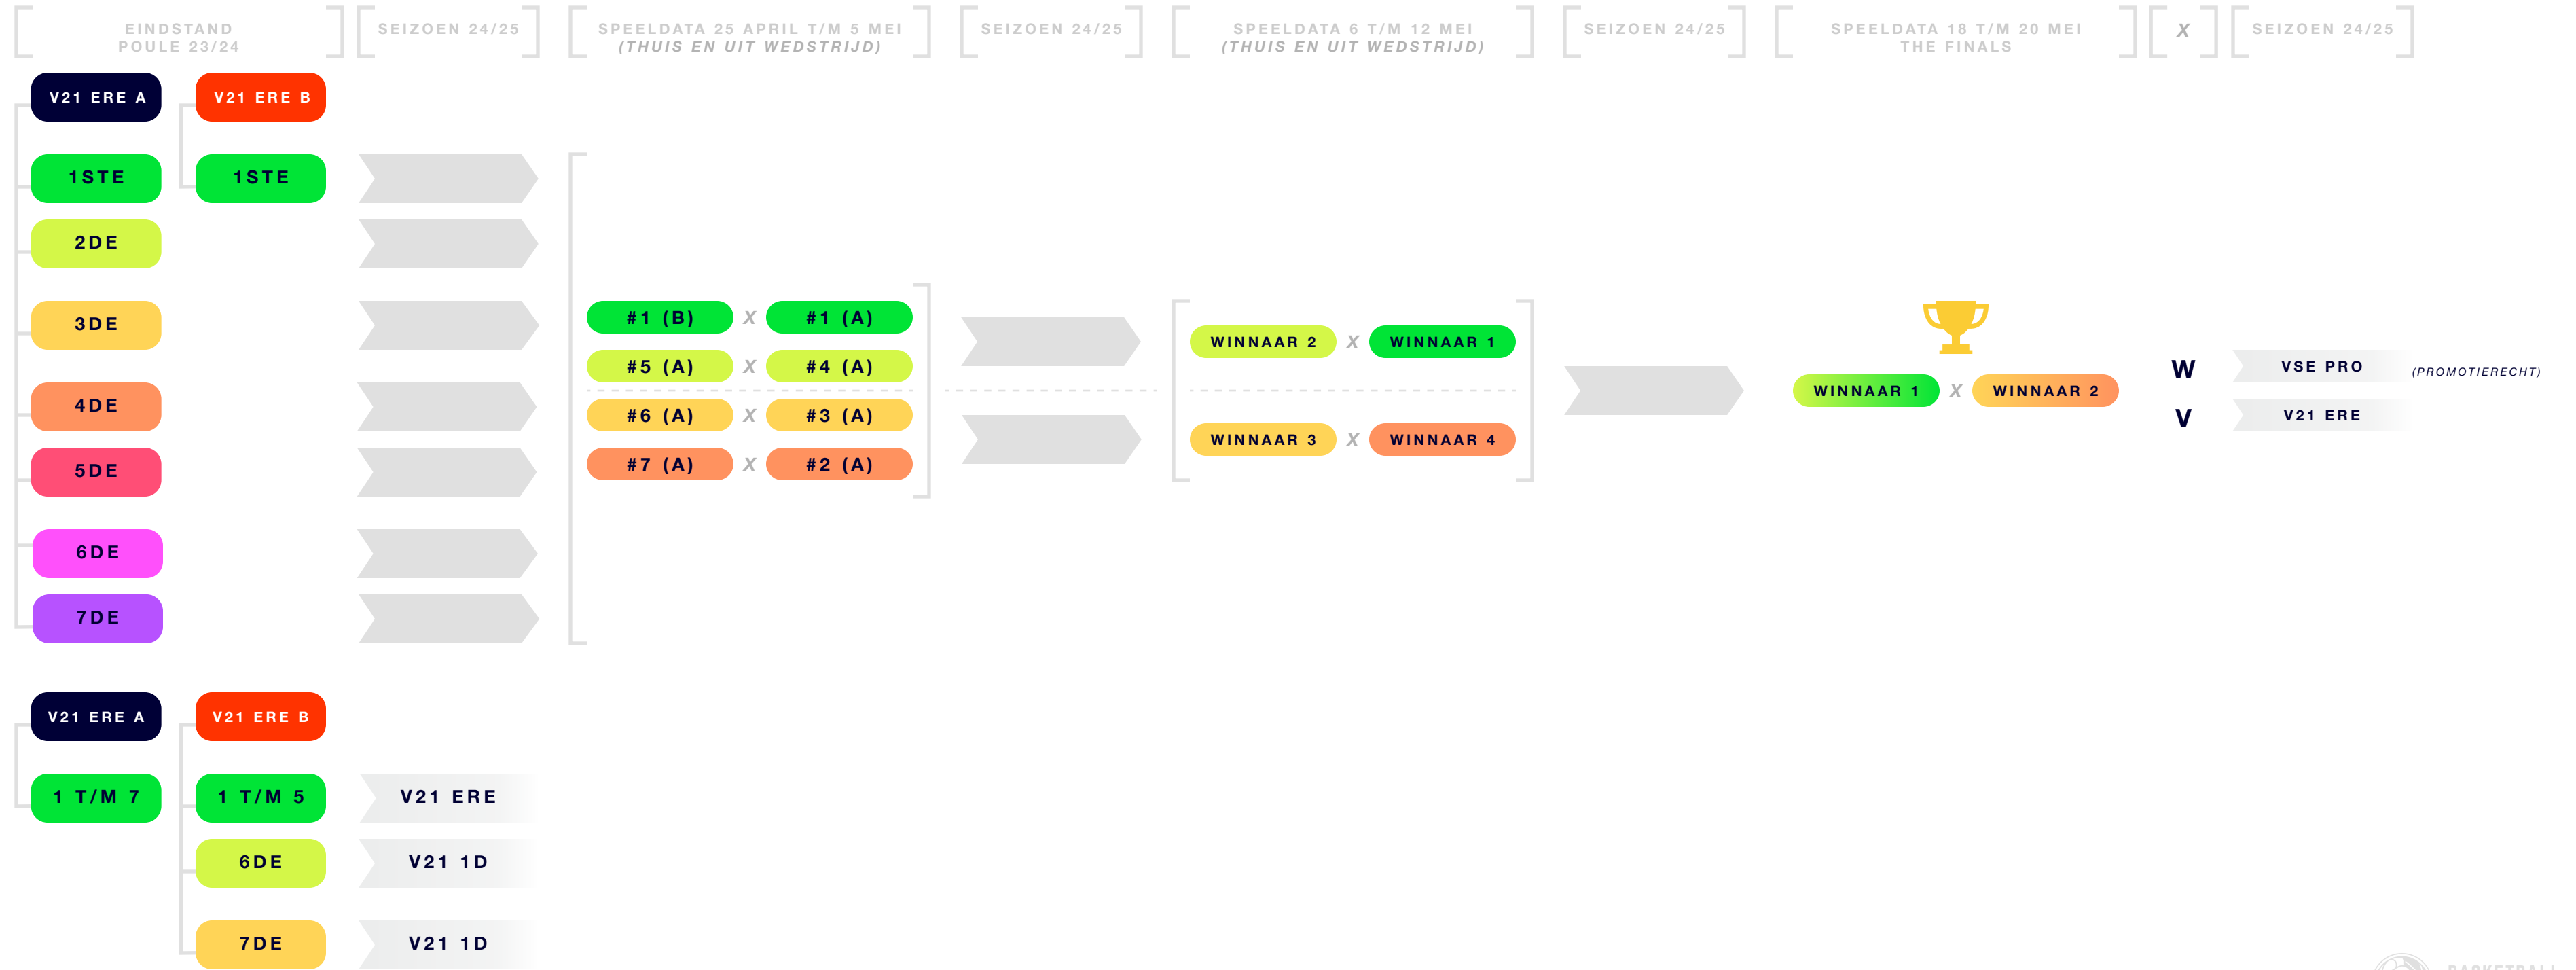

# V21 EREDIVISIE

### LEGENDA

**W** WINST  
**V** VERLIES