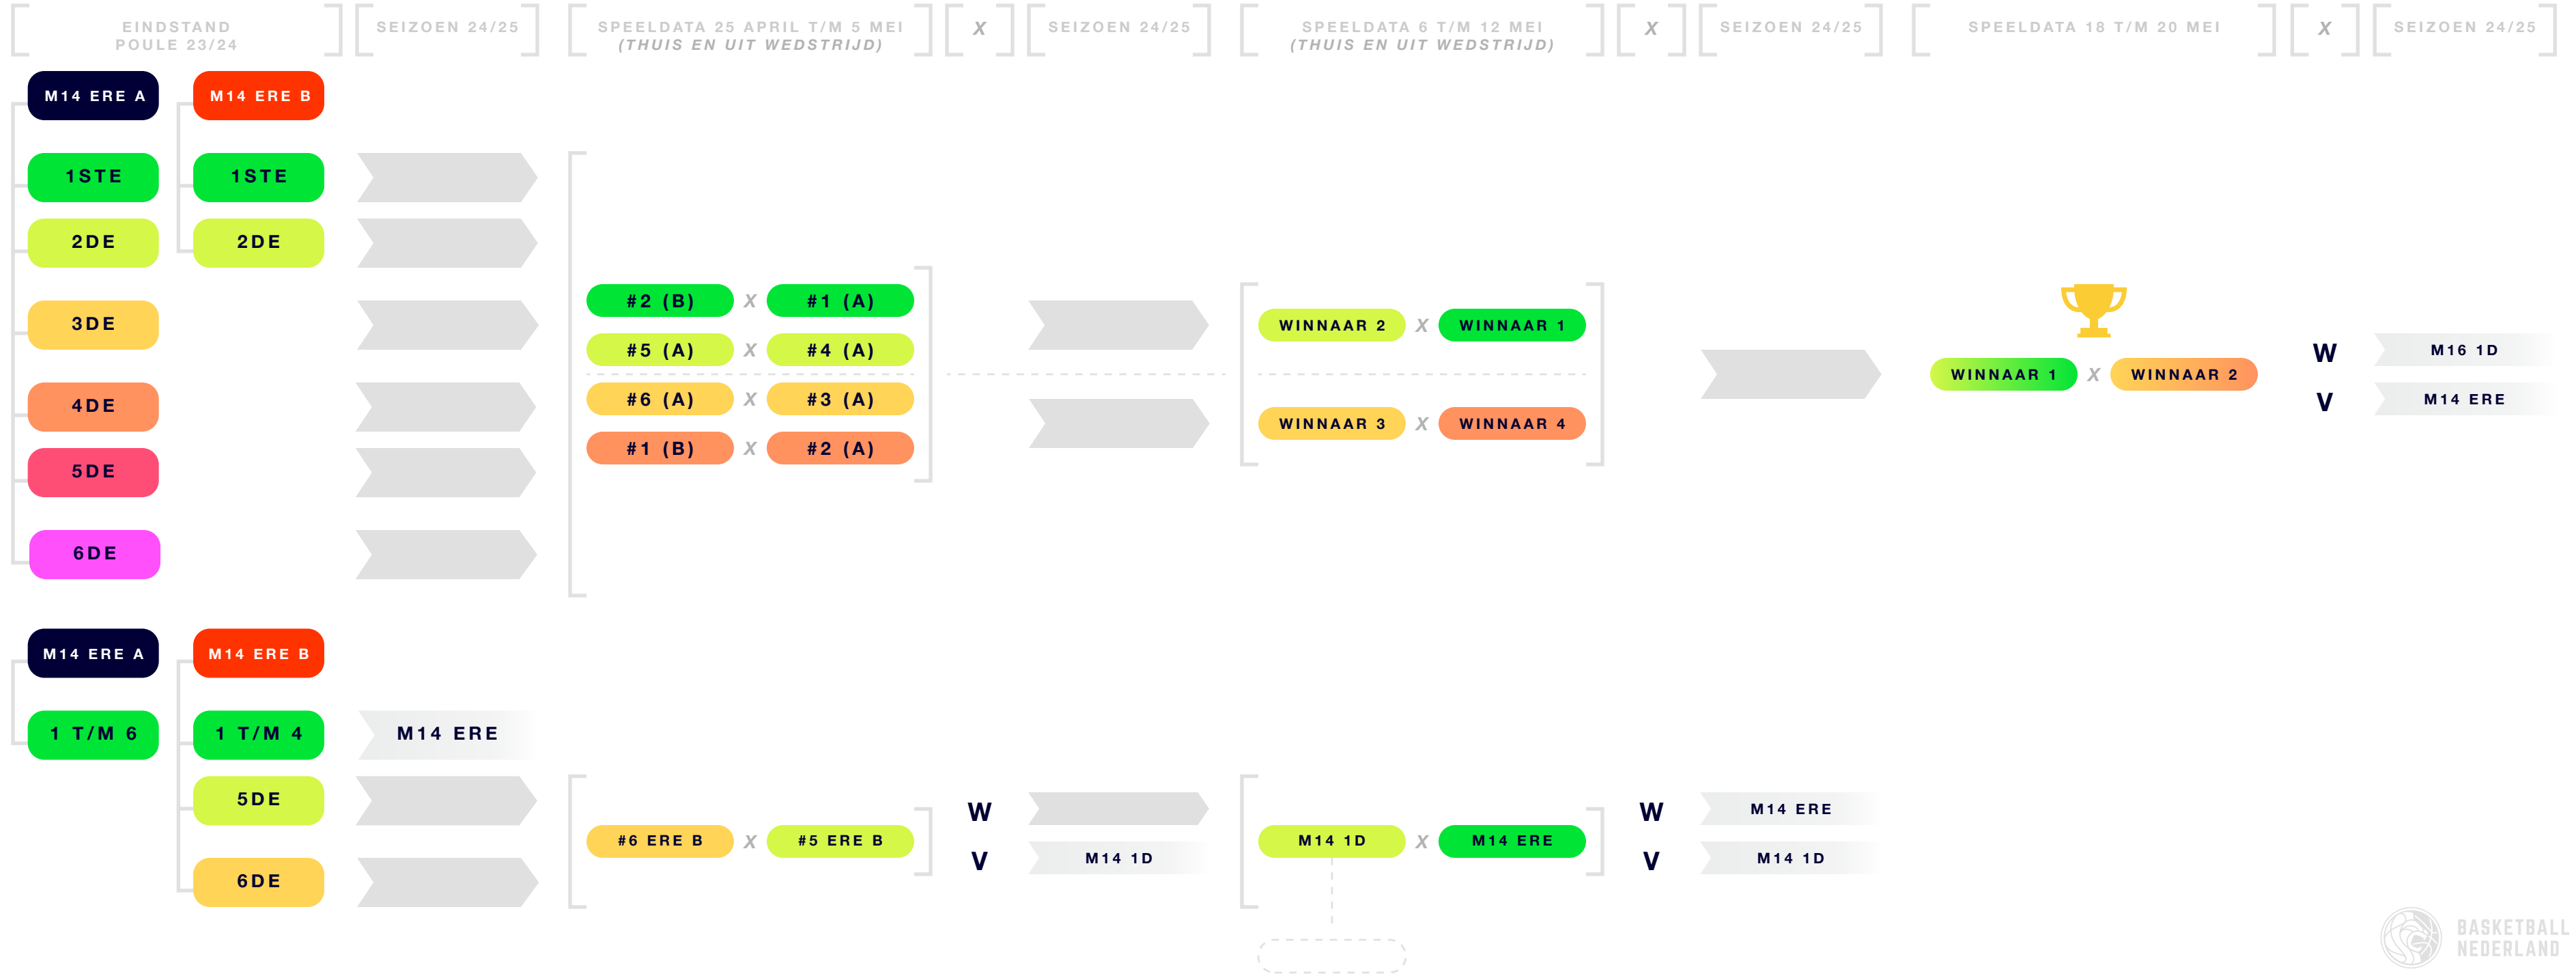

# M16 EERSTE DIVISIE

# M14 EREDIVISIE

LEGENDA  
**W** WINST  
**V** VERLIES

# M14 EREDIVISIE