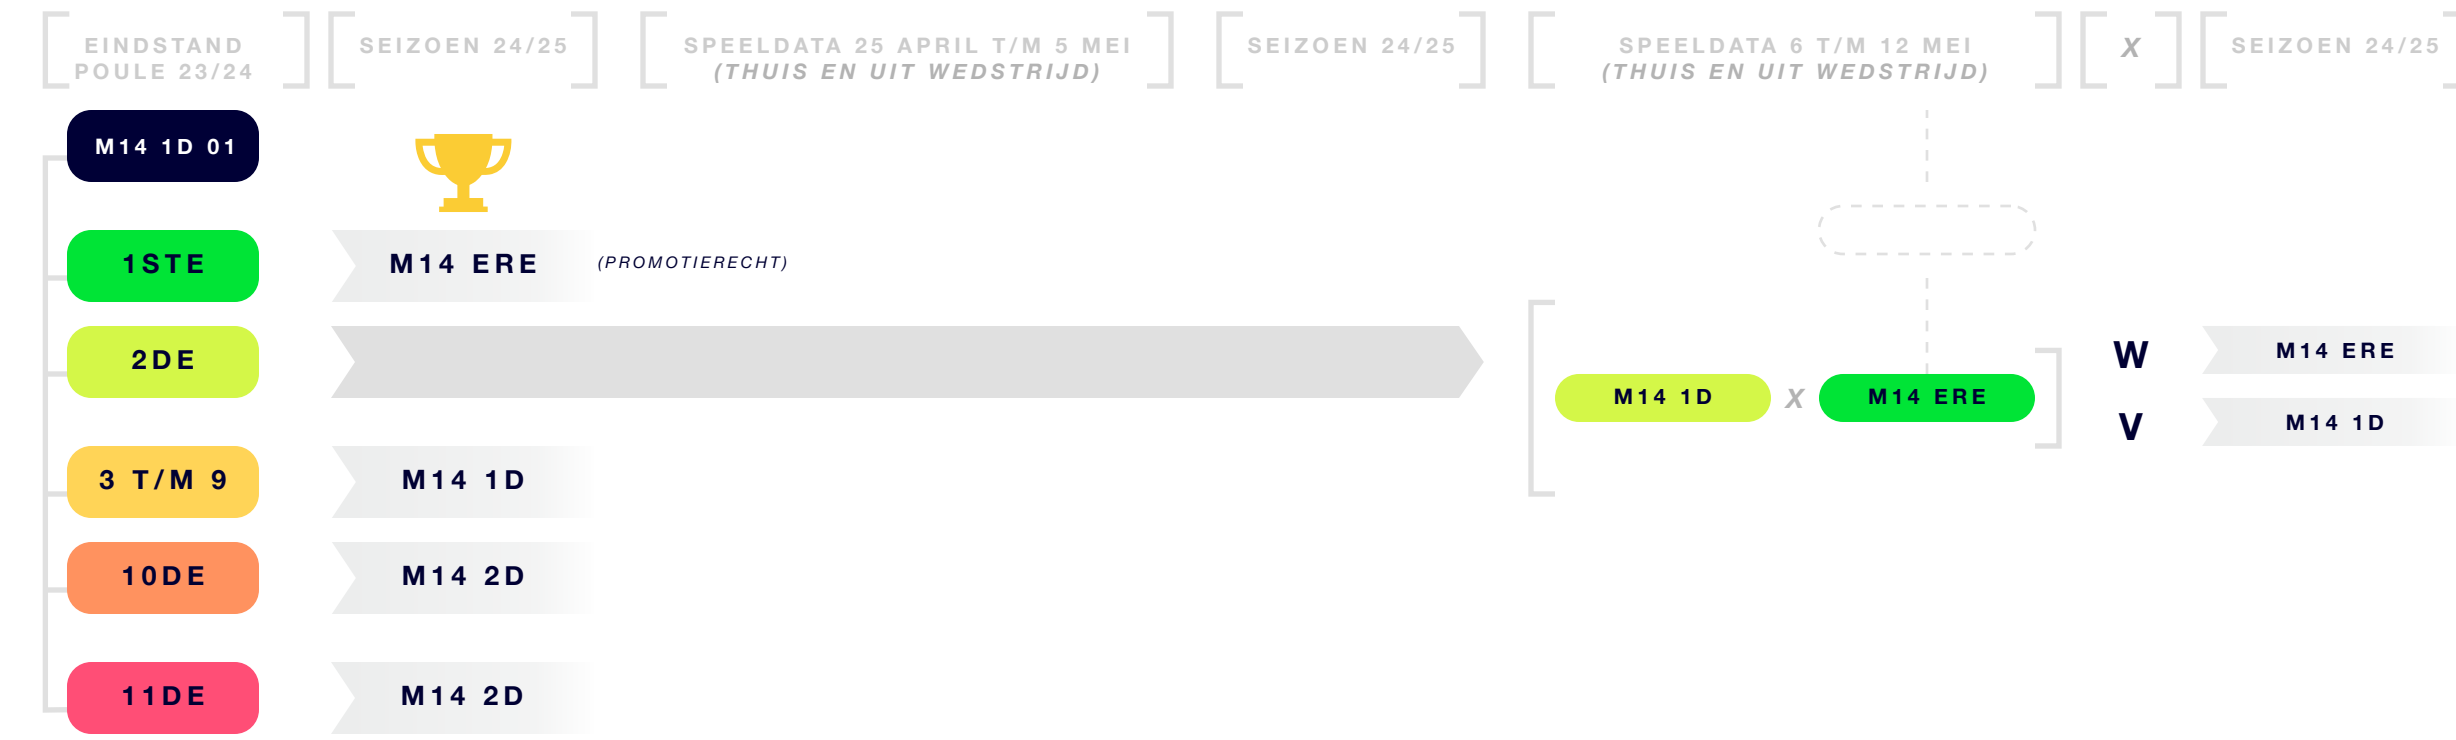

M16 EERSTE DIVISIE

M14 EREDIVISIE

LEGENDA
W WINST
V VERLIES

M16 EERSTE DIVISIE

M14 EREDIVISIE

M14 EERSTE DIVISIE

LEGENDA
W WINST
V VERLIES

M14 TWEDE DIVISIE

M14 EERSTE DIVISIE

M14 TWEDE DIVISIE