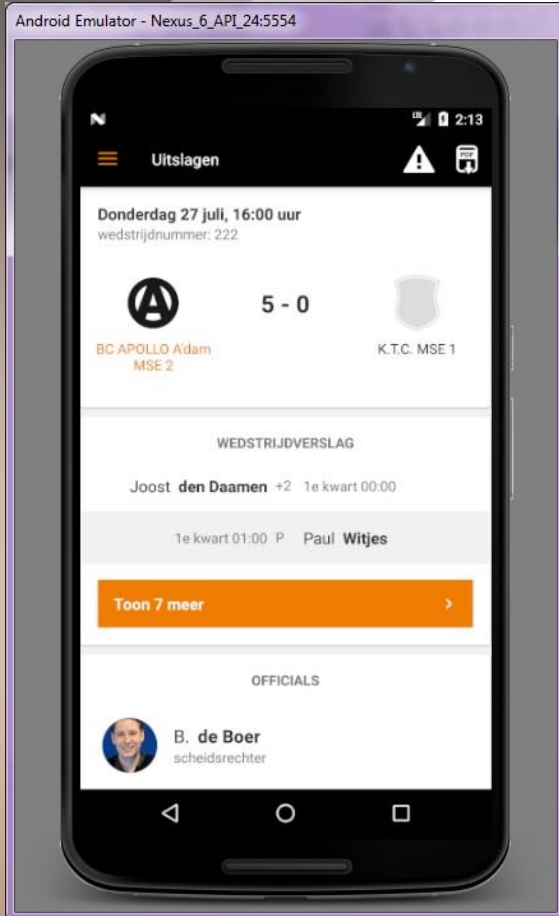

Bezwaar/correctie